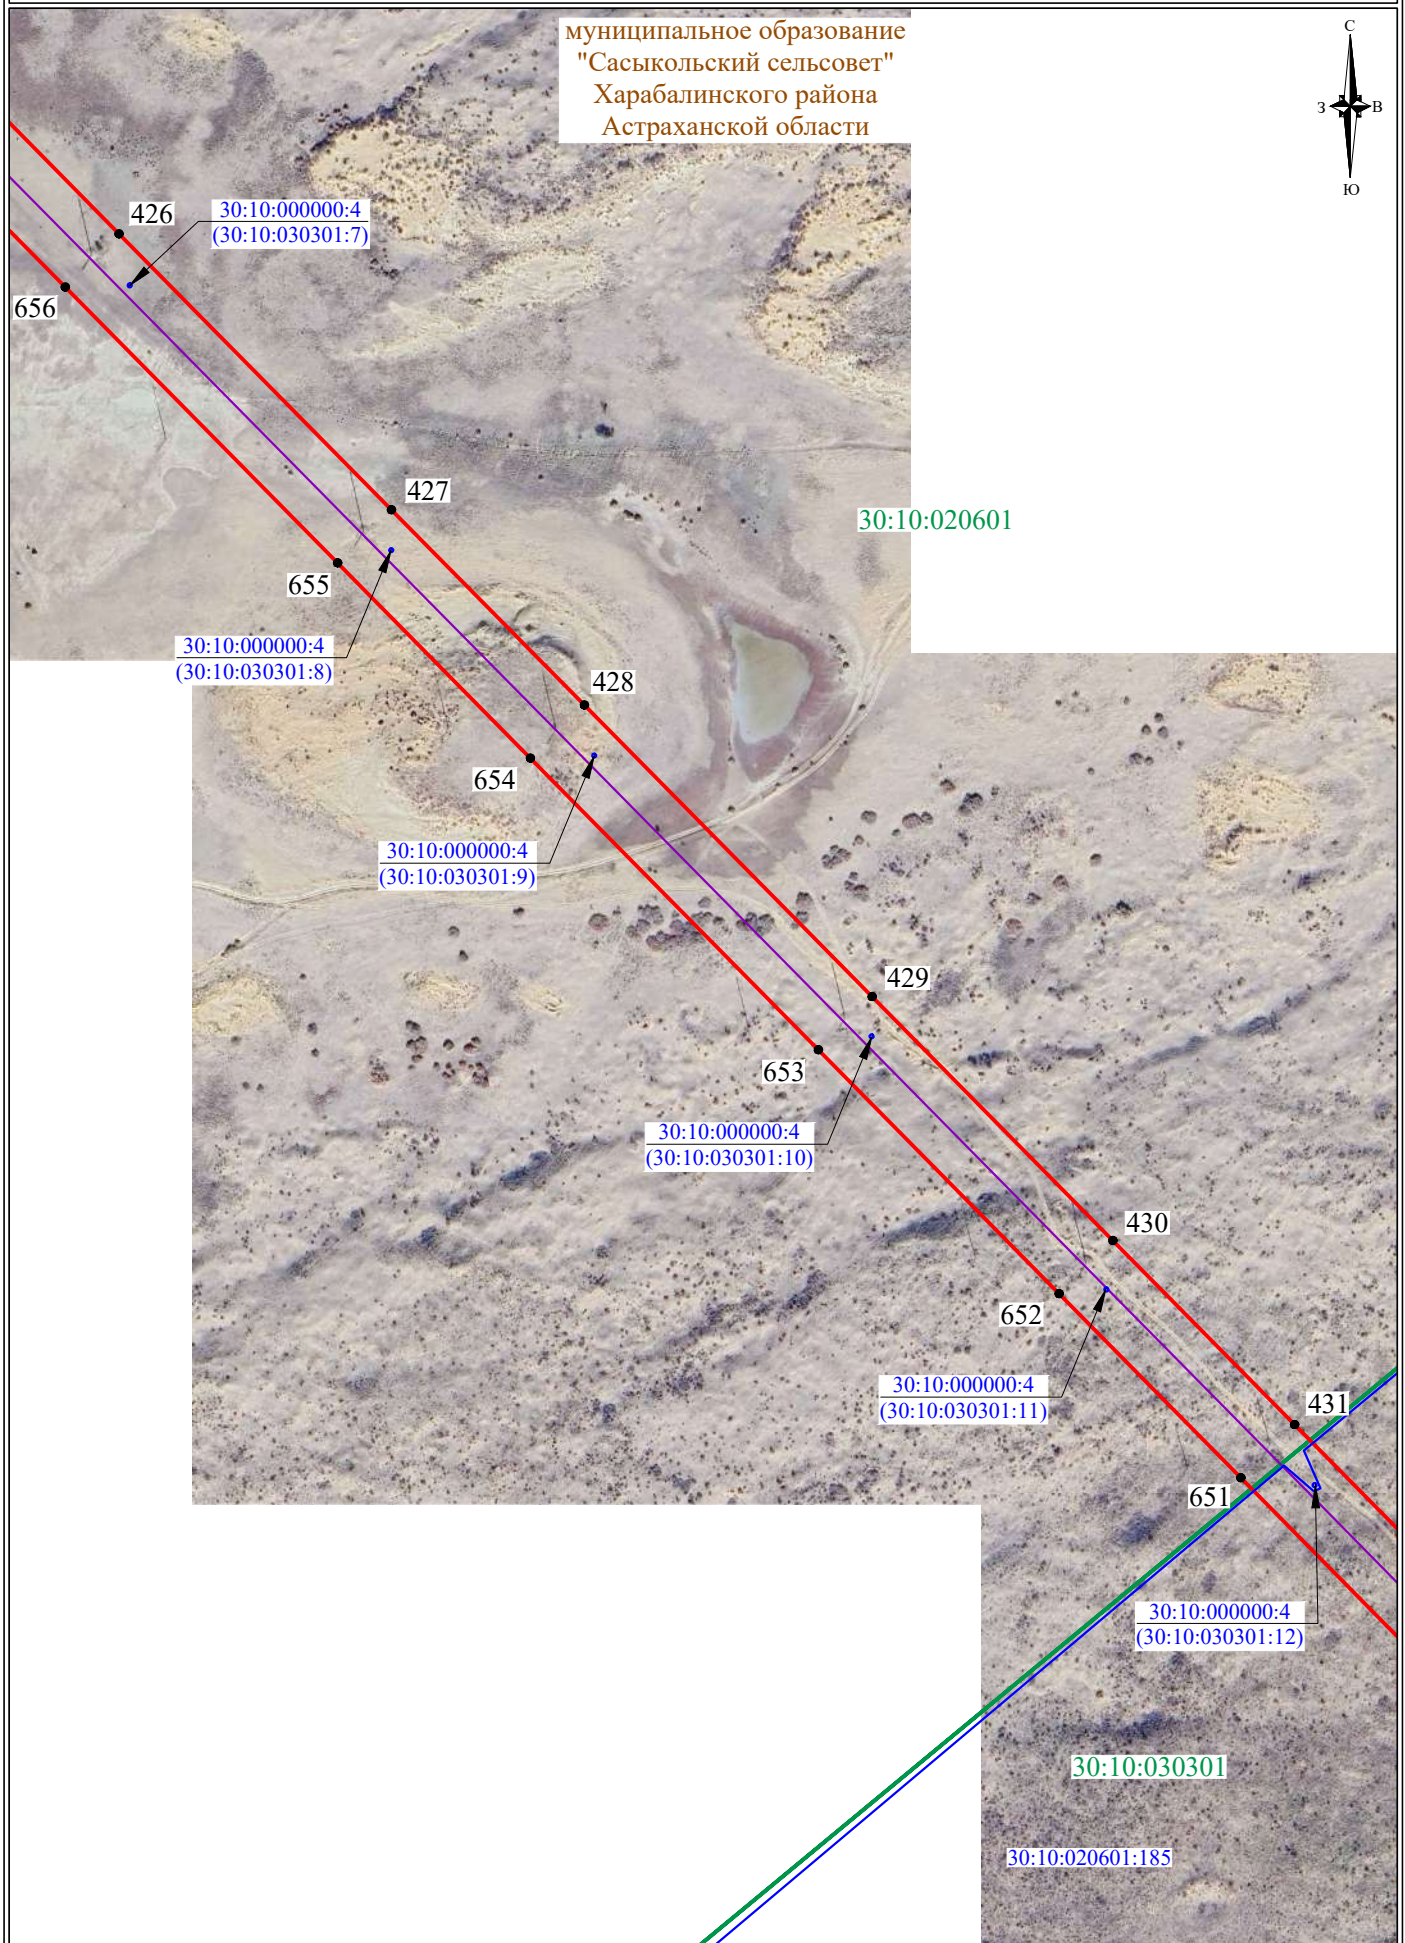

СХЕМА РАСПОЛОЖЕНИЯ ГРАНИЦ ПУБЛИЧНОГО СЕРВИТУТА