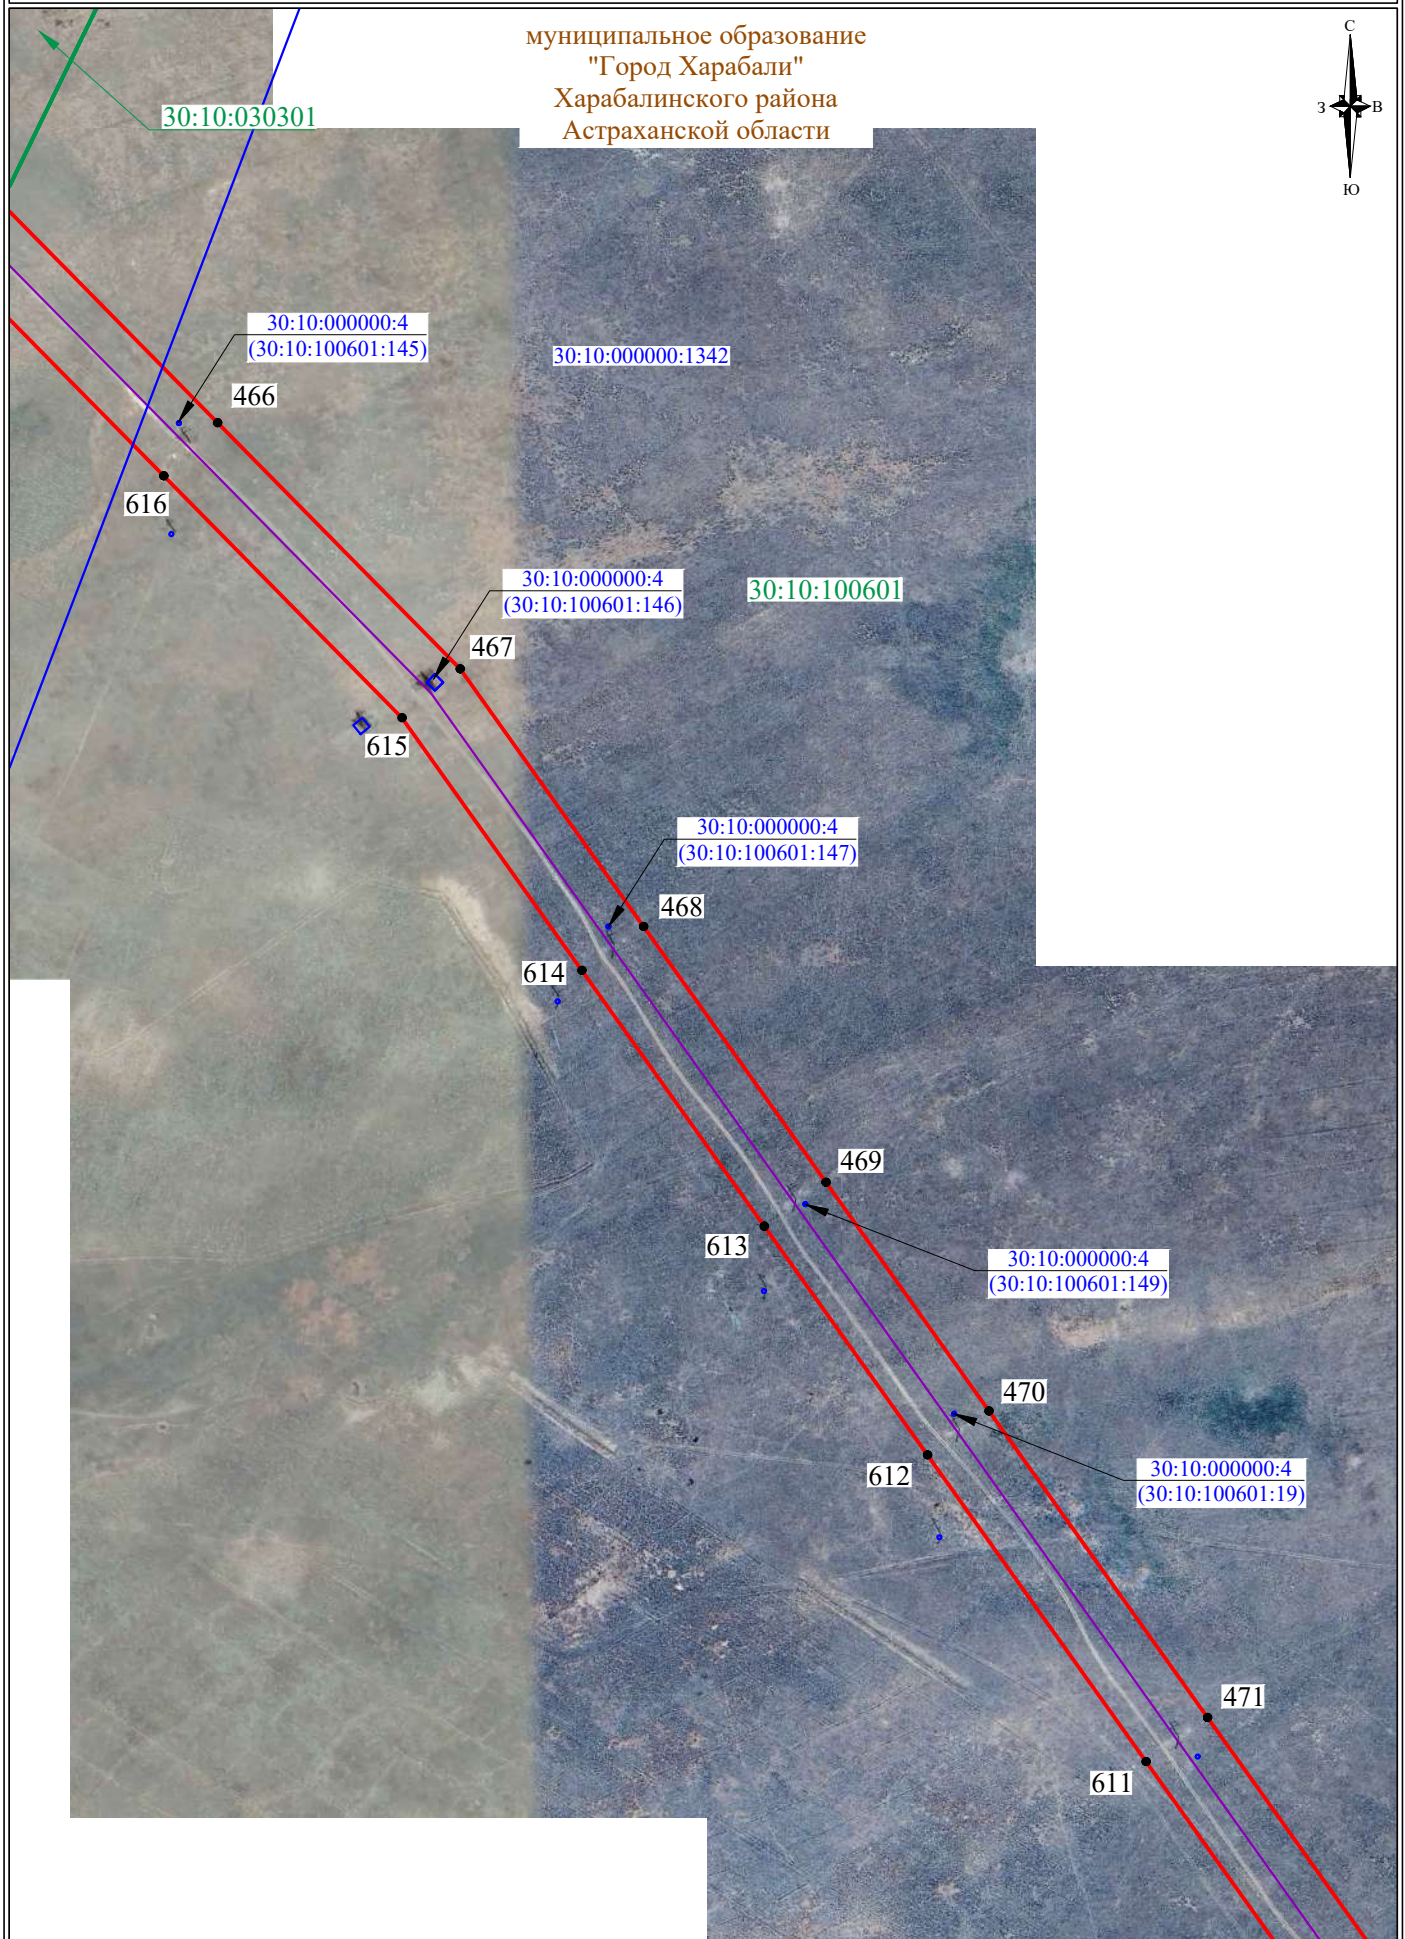

СХЕМА РАСПОЛОЖЕНИЯ ГРАНИЦ ПУБЛИЧНОГО СЕРВИТУТА