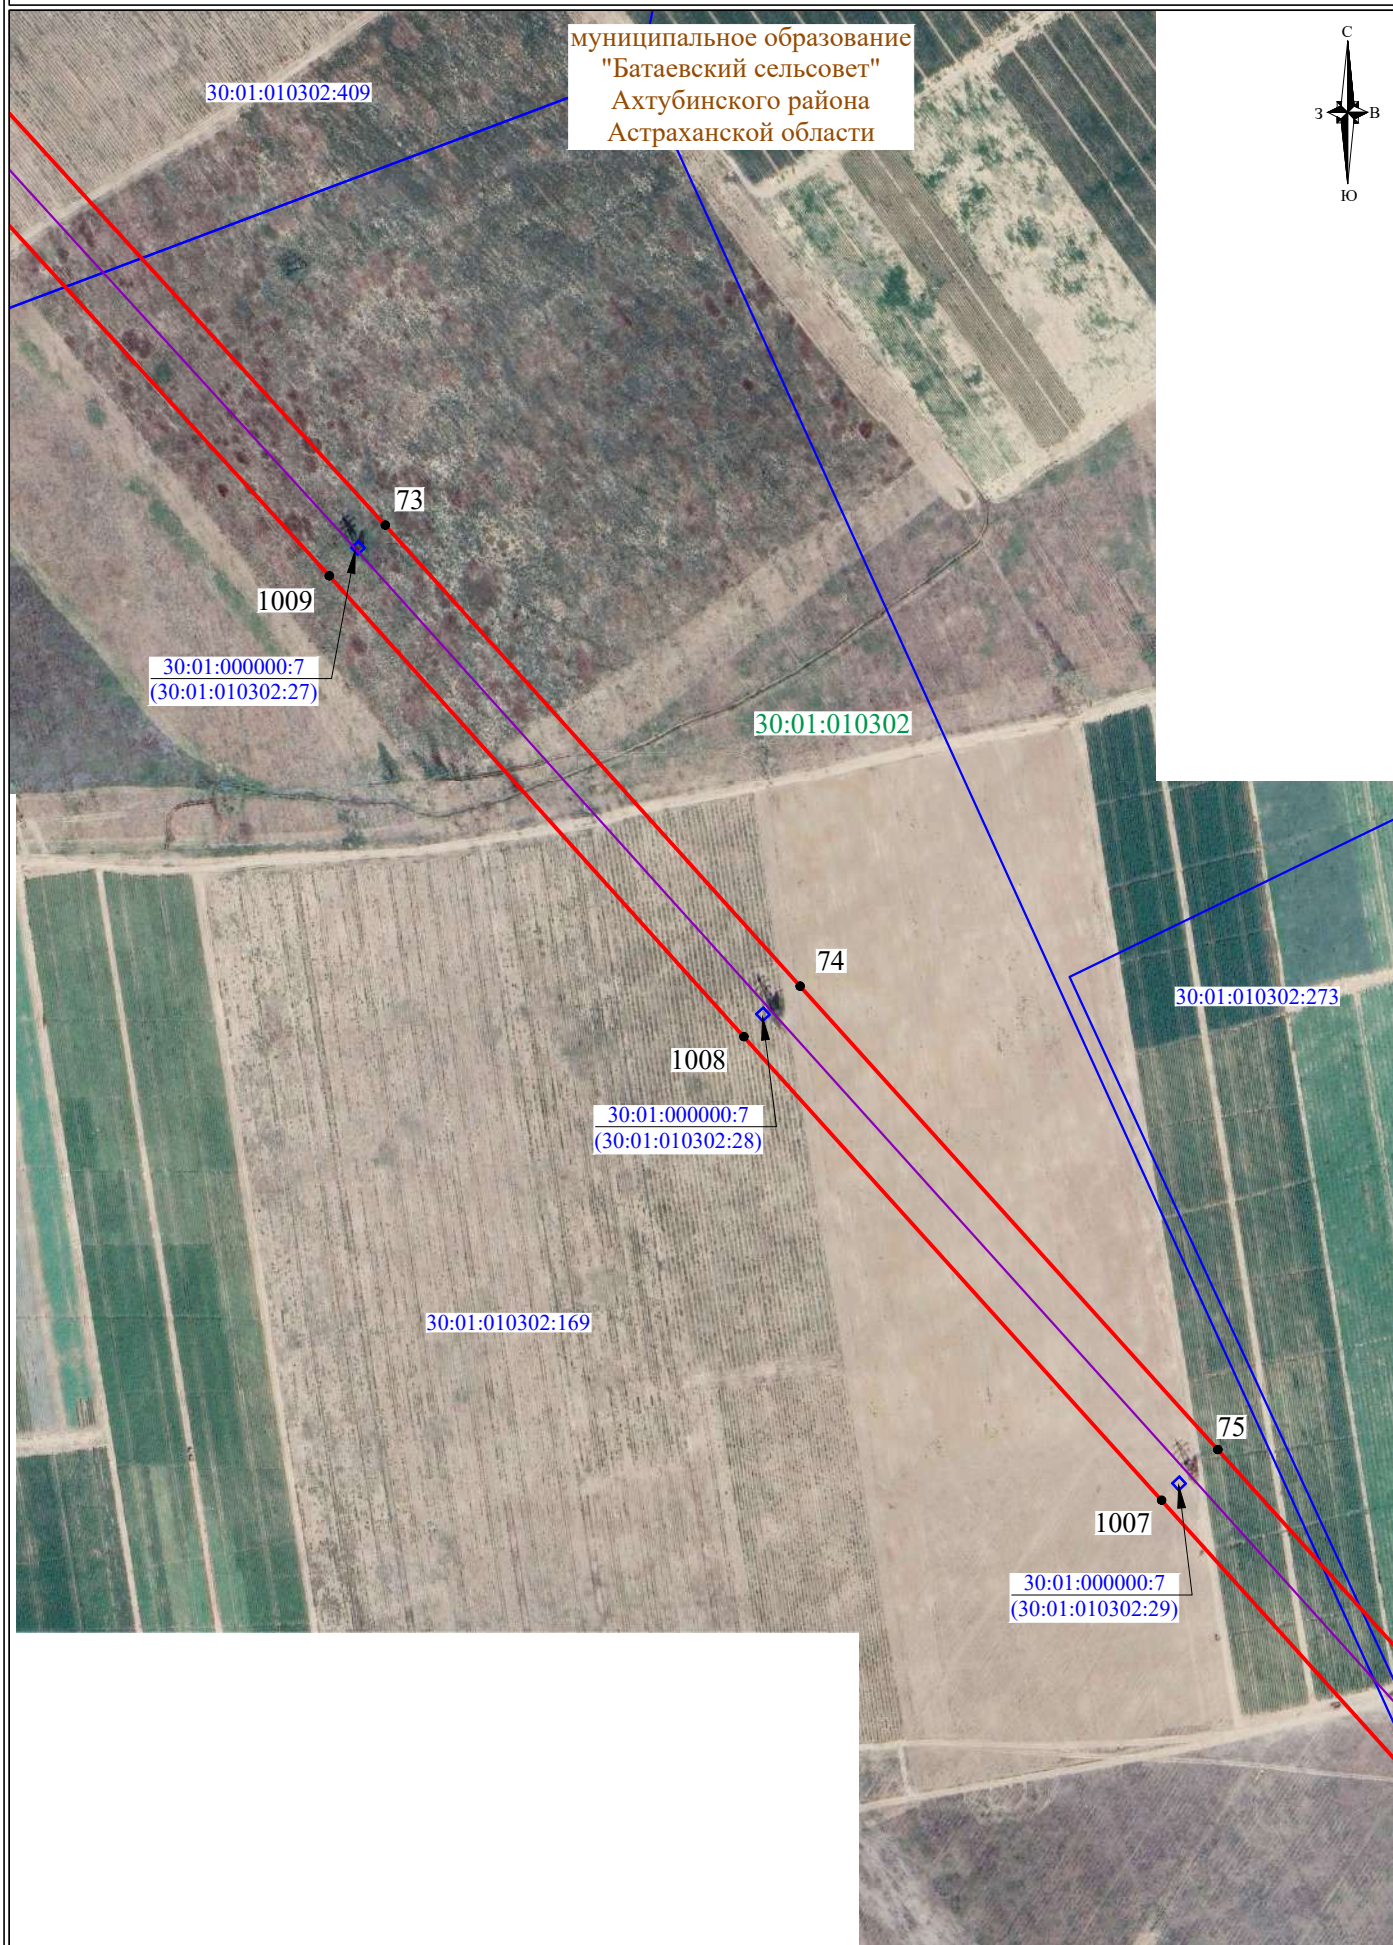

СХЕМА РАСПОЛОЖЕНИЯ ГРАНИЦ ПУБЛИЧНОГО СЕРВИТУТА

СХЕМА РАСПОЛОЖЕНИЯ ГРАНИЦ ПУБЛИЧНОГО СЕРВИТУТА

муниципальное образование
"Батаевский сельсовет"
Ахтубинского района
Астраханской области

СХЕМА РАСПОЛОЖЕНИЯ ГРАНИЦ ПУБЛИЧНОГО СЕРВИТУТА