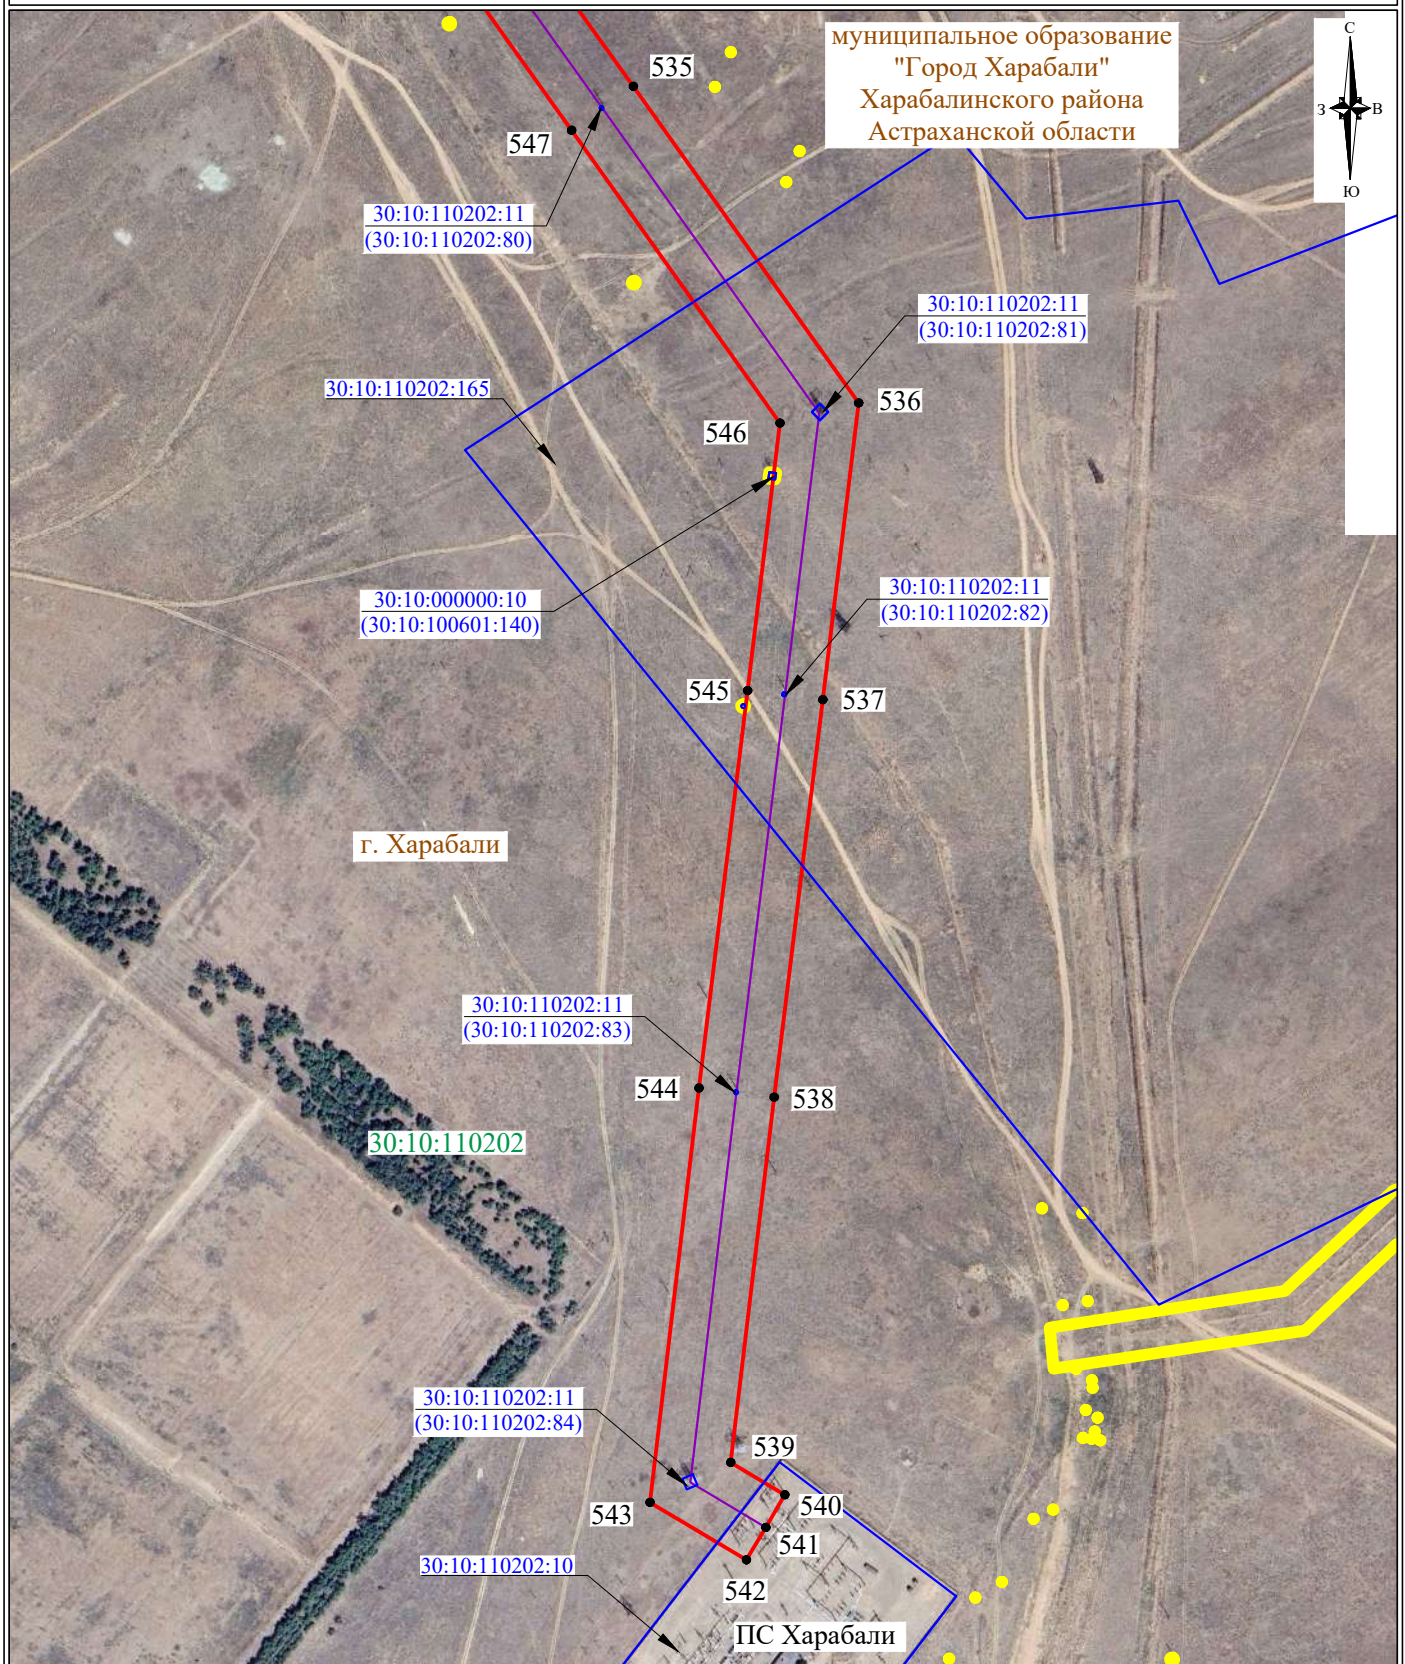

СХЕМА РАСПОЛОЖЕНИЯ ГРАНИЦ ПУБЛИЧНОГО СЕРВИТУТА

муниципальное образование
"Город Харабали"
Харабалинского района
Астраханской области

г. Харабали

ПС Харабали

1. Условные обозначения:
2. - проектная граница публичного сервитута
   - - существующее местоположение воздушной линии электропередачи 220кВ «Харабали»
   - - границы земельных участков, в отношении которых испрашивается публичный сервитут
   - - установленная граница административно-территориального образования
   - - граница кадастрового квартала
3. 23:26:0101008 - номер кадастрового квартала
   23:26:0000000:74 - кадастровый номер земельного участка, в отношении которого испрашивается публичный сервитут
4. Астраханская область - наименование административно-территориального образования

Лист 1, всего листов 99
МСК 30, зона 1
Масштаб 1:5000
Дата подготовки 20.02.2026