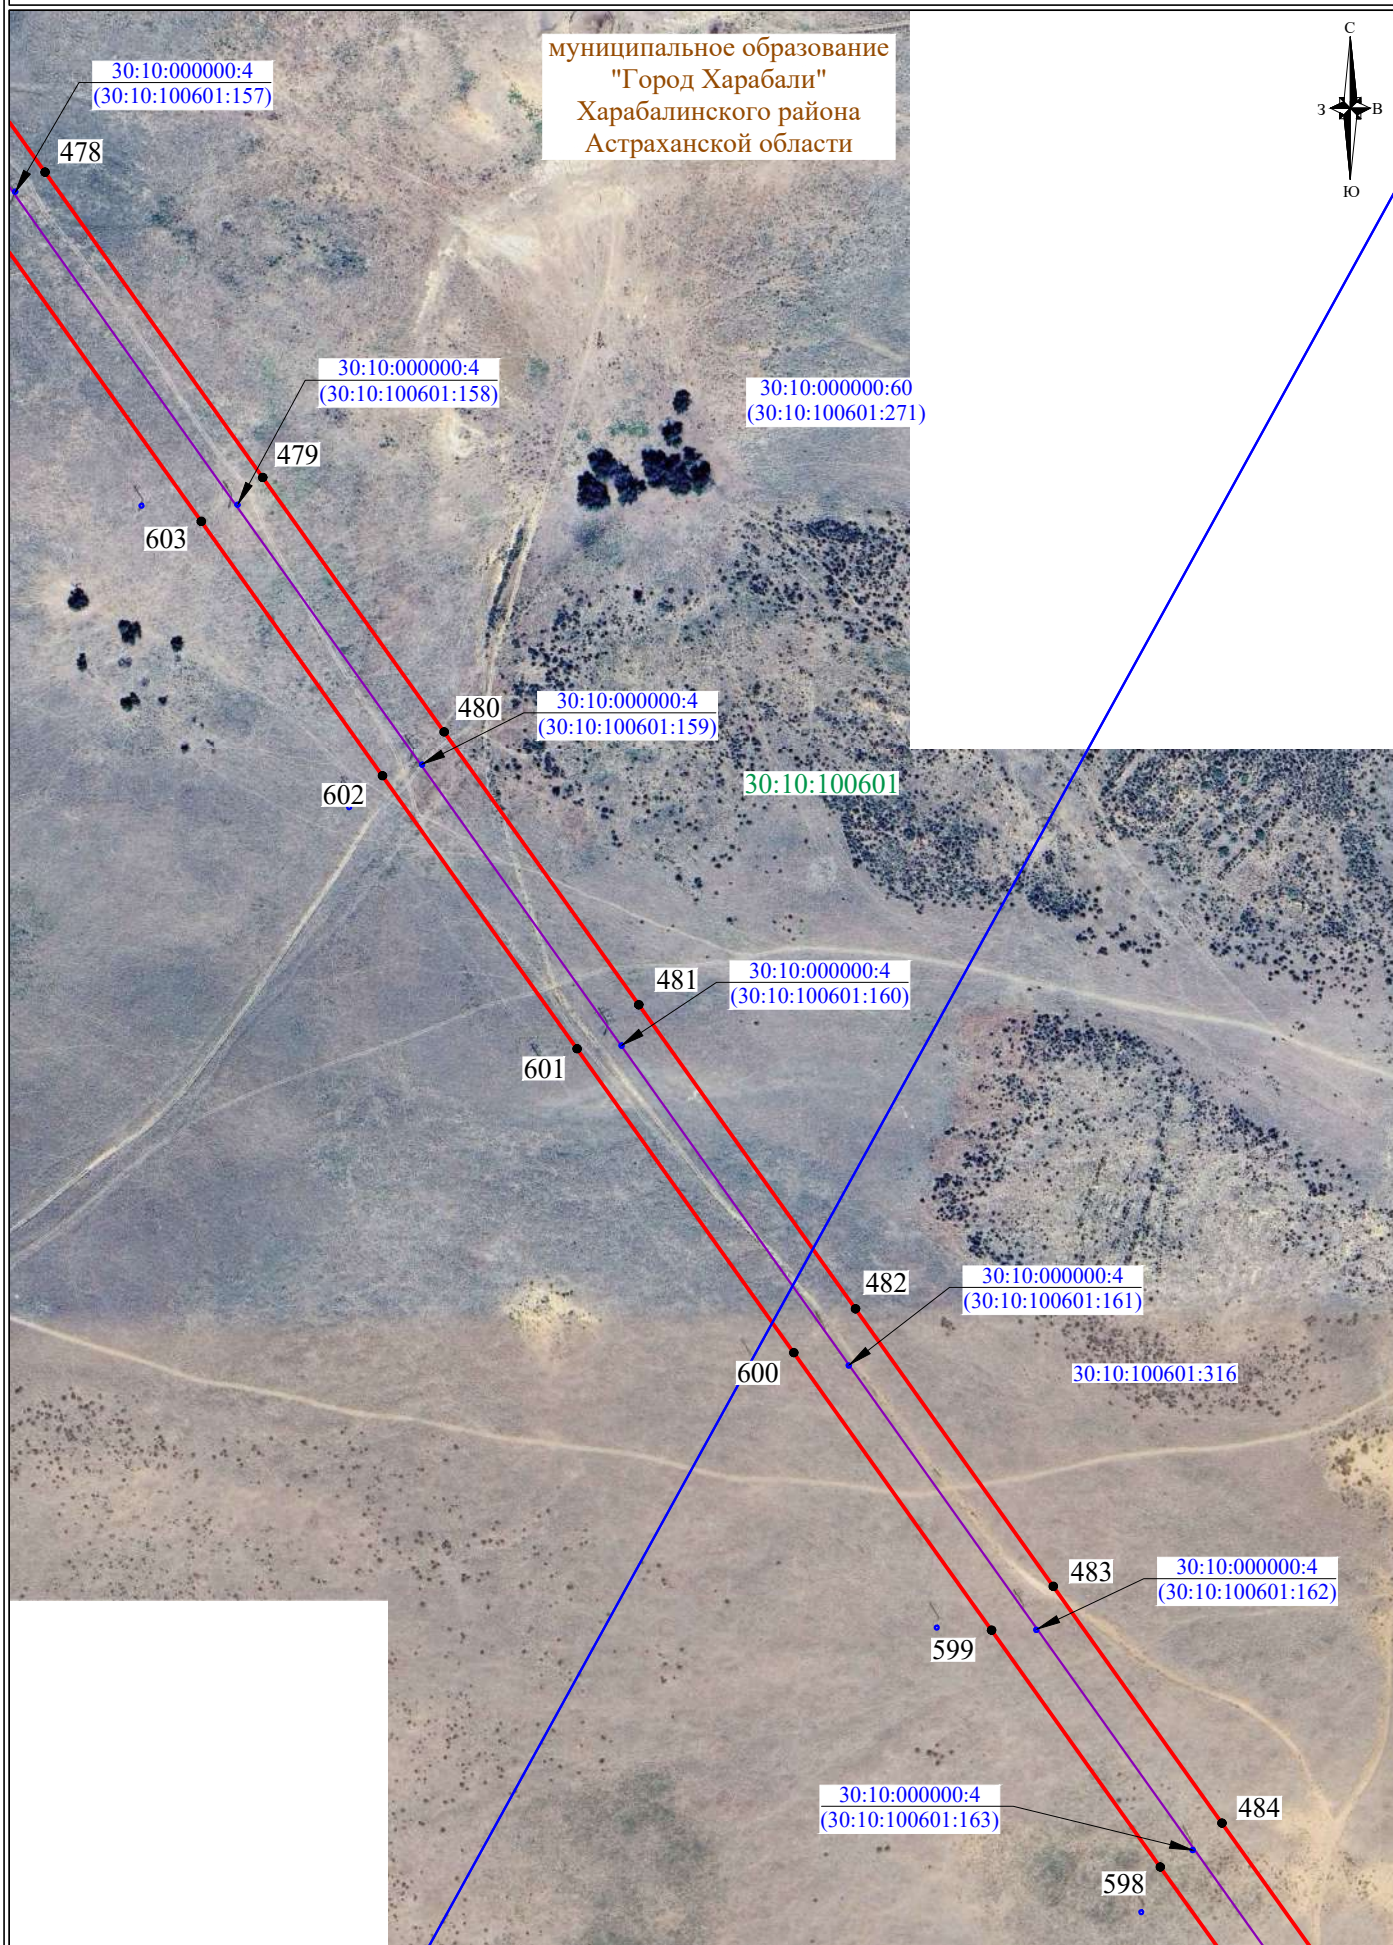

СХЕМА РАСПОЛОЖЕНИЯ ГРАНИЦ ПУБЛИЧНОГО СЕРВИТУТА