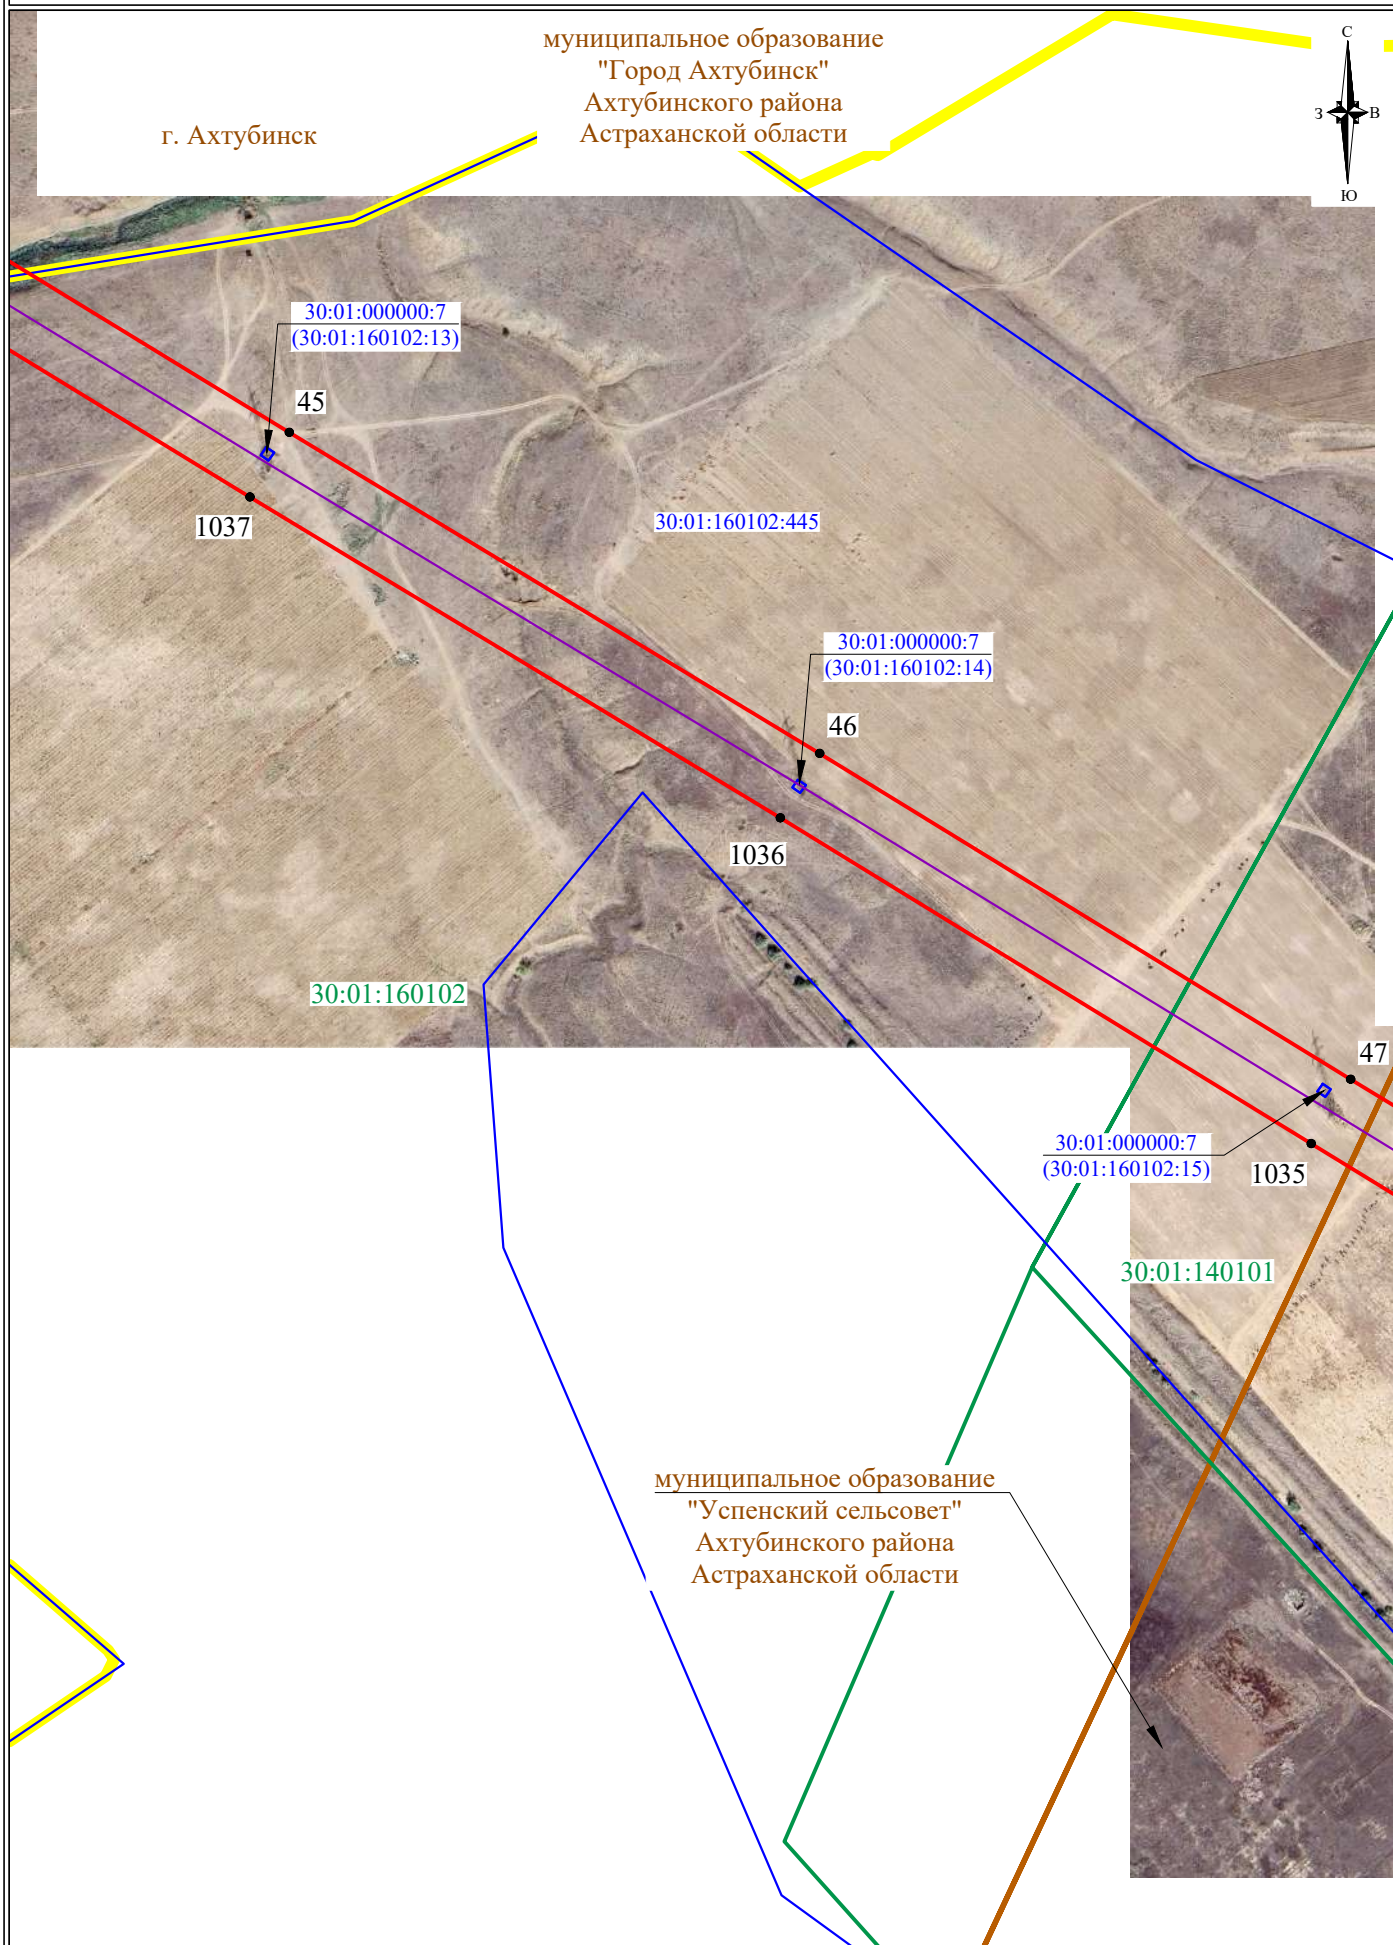

30:01:140106

Условные обозначения на листе 1

Лист 90, всего листов 99
МСК 30, зона 1
Масштаб 1:5000
Дата подготовки 20.02.2026

СХЕМА РАСПОЛОЖЕНИЯ ГРАНИЦ ПУБЛИЧНОГО СЕРВИТУТА

г. Ахтубинск

муниципальное образование
"Город Ахтубинск"
Ахтубинского района
Астраханской области