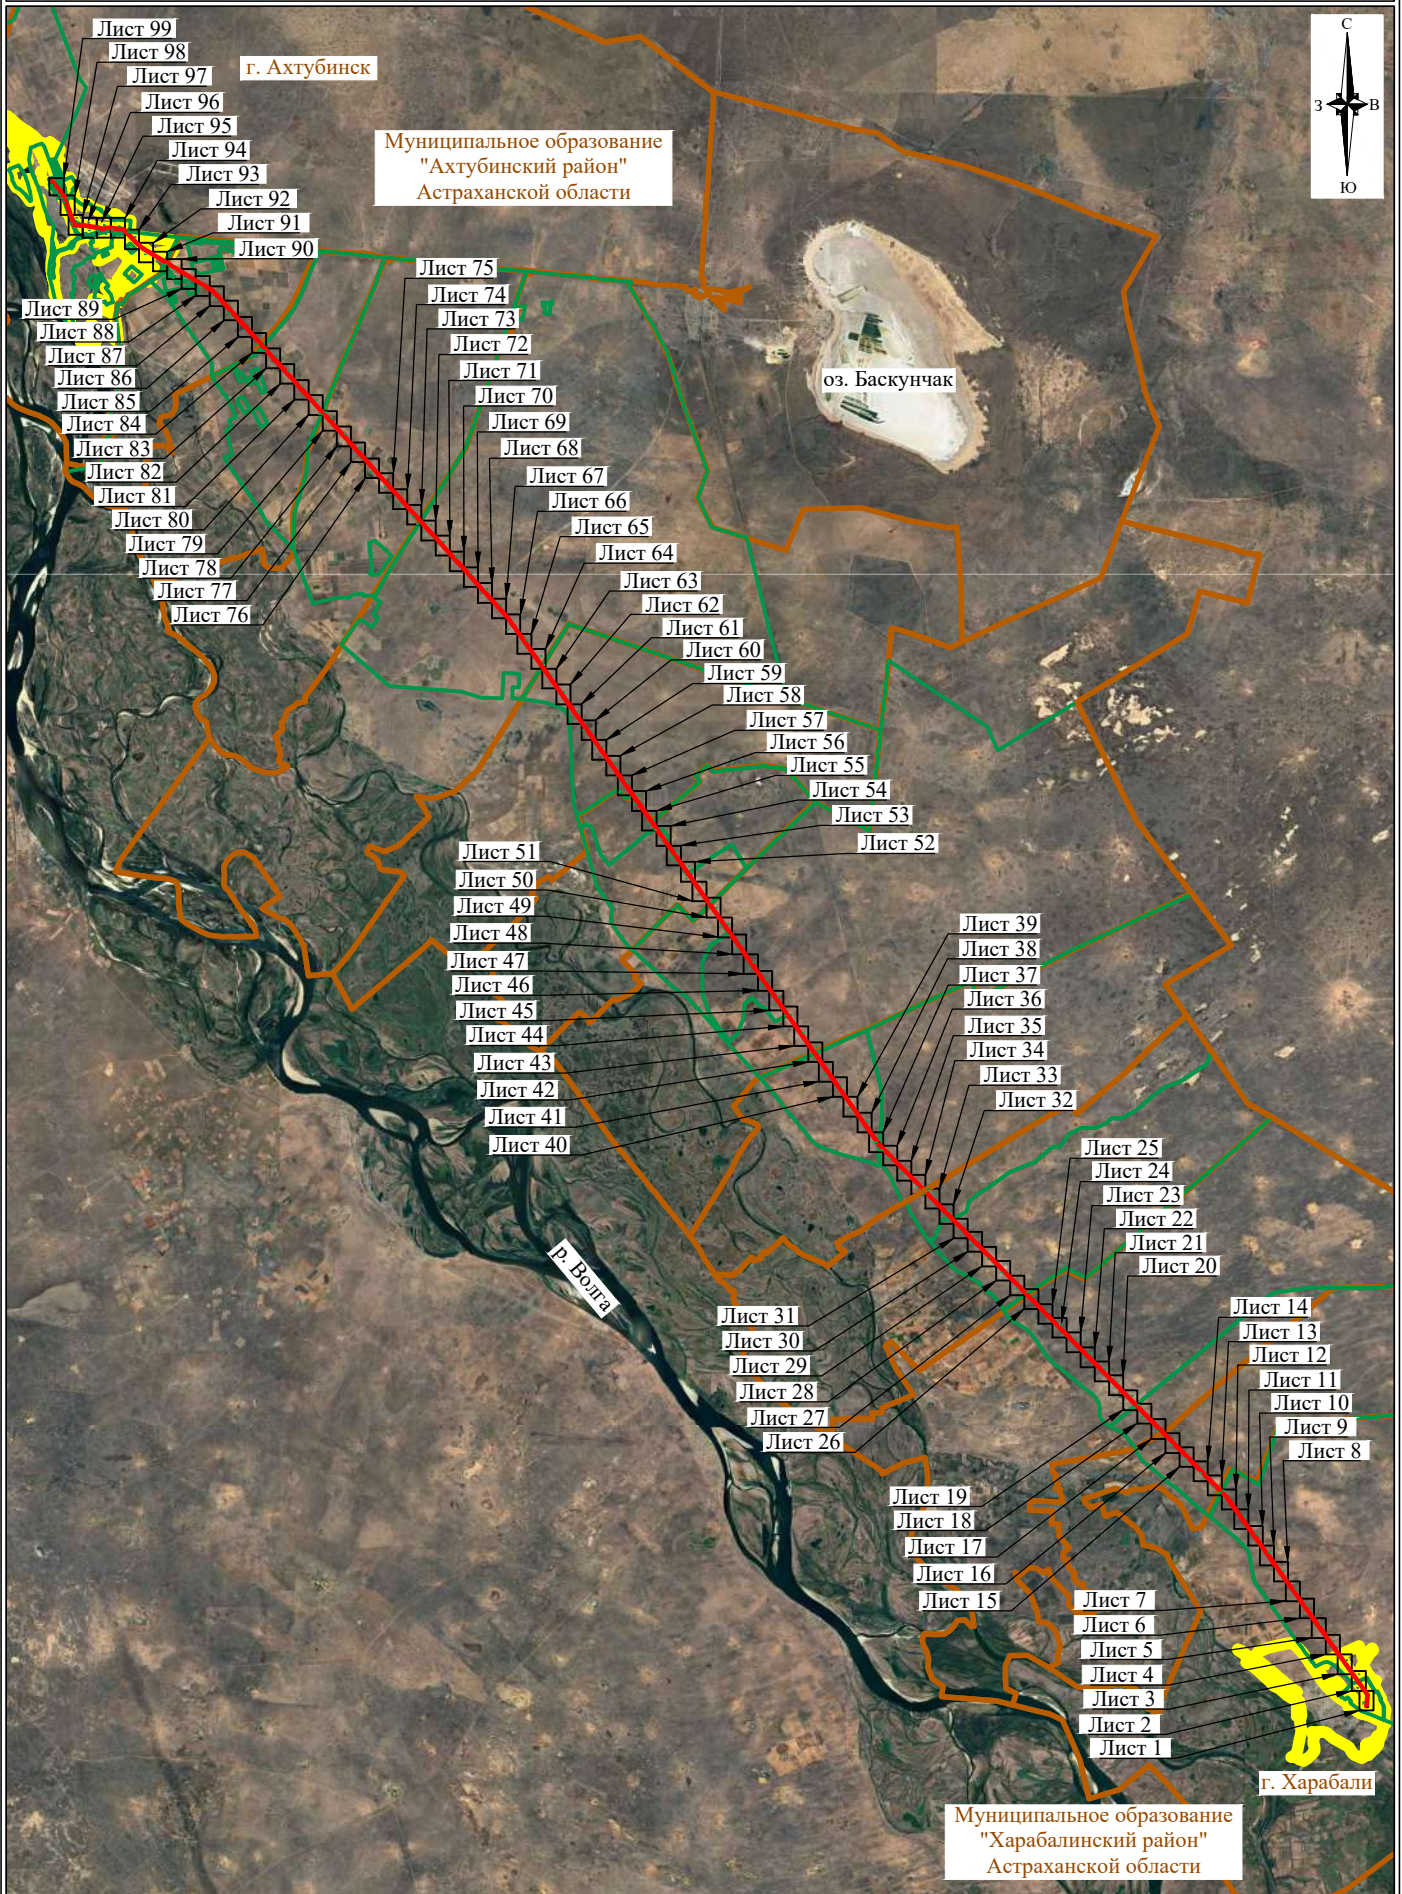

ГРАФИЧЕСКОЕ ОПИСАНИЕ
местоположения границ публичного сервитута

Публичный сервитут для использования земельных участков и (или) земель в целях эксплуатации объекта электросетевого хозяйства федерального значения - Воздушная линия электропередачи 220 кВ «Харабали»
(наименование объекта, местоположение границ которого описано (далее - объект))

ТЕКСТОВОЕ ОПИСАНИЕ
местоположения границ публичного сервитута

Прохождение границы		Описание прохождения границы
от точки	до точки	
1	2	3
–	–	–

ОБЗОРНАЯ СХЕМА РАСПОЛОЖЕНИЯ ГРАНИЦ ПУБЛИЧНОГО СЕРВИТУТА

Условные обозначения: